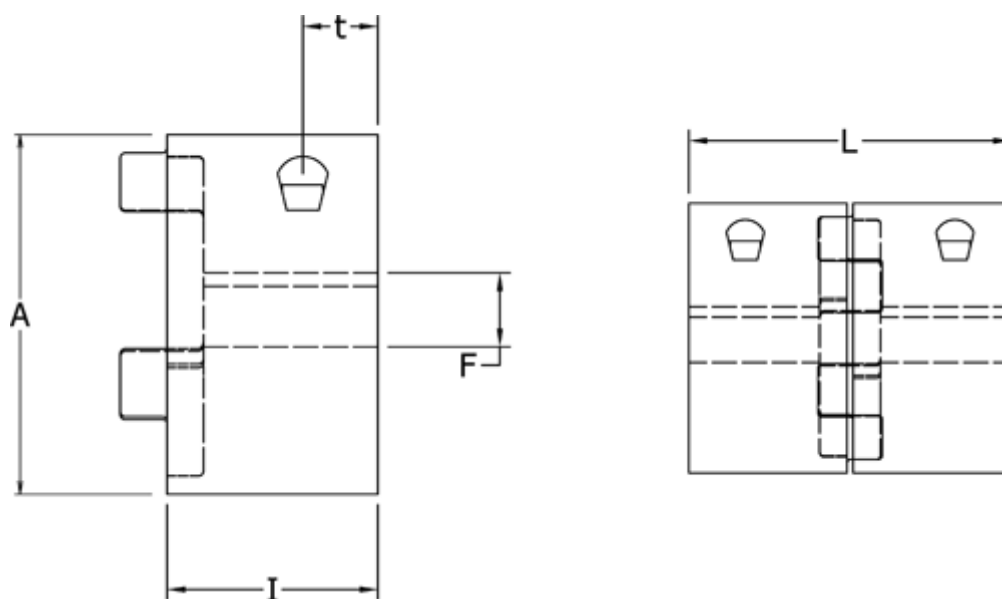

Varenummer: 3335042M024  
Beskrivelse: Klemnav Klonex ES42  
ALU Aluminium, Boring 24H7 mm

## Mål

A = 95  
F = 24  
I = 50  
L = 126  
t = 20.0